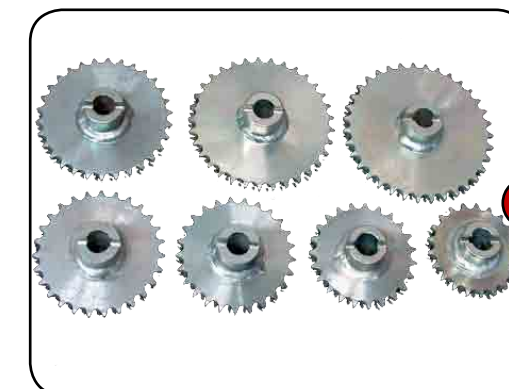

---

Сажалка  
для лука

# Сажалка для лука

Высокая точность и производительность.

Сажалка JJBROCH предназначена для точной посадки лука и любых других луковичных семян. Разработанная система захвата семян при помощи автономных ложечных зажимов разного диаметра, позволяет производить посадку любого типа луковиц.

А. Комплект ложечных зажимов для луковичных семян разных фракций.

В. Звёздочки для регулирования густоты посадки в рядке.

С. . Закрывание борозды прикатывающими колёсами (опция).

Д. . Приводные колёса регулируемые по высоте для посадки на гребне и адаптации к любым схемам (опция)

Е. Высевающие диски и система захвата семян, обеспечивающие точность и аккуратность посадки.

Ф. Передние сошники, регулируемые по высоте, для выбора глубины заделки.

Технические характеристики	BUL-2	BUL-3	BUL-4	BUL-5	BUL-6	BUL-7	BUL-8
Количество рядков	2	3	4	5	6	7	8
Междурядье (см)	20	20	20	20	20	20	20
Объем бункера (л)	100	185	280	350	450	525	600
Производительность (8 часов)	1 Ha	1,5 Ha	2 Ha	2,5 Ha	3 Ha	1,2 Ha	2,2 Ha
Вес (kg)	250	375	560	720	840	875	960
Мощность трактора (л.с.)	40	55	70	75	80	85	90