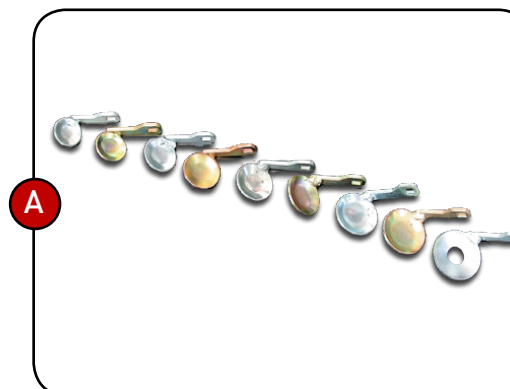

---

Сажалка  
для лука

# Сажалка для лука

Высокая точность и производительность.

Сажалка JJBROCH предназначена для точной посадки лука и любых других луковичных семян. Разработанная система захвата семян при помощи автономных ложечных зажимов разного диаметра, позволяет производить посадку любого типа луковиц.

А. Комплект ложечных зажимов для луковичных семян разных фракций.

В. Звёздочки для регулирования густоты посадки в рядке.

С. . Закрывание борозды прикатывающими колёсами (опция).

Д. . Приводные колёса регулируемые по высоте для посадки на гребне и адаптации к любым схемам (опция)

Е. Высевающие диски и система захвата семян, обеспечивающие точность и аккуратность посадки.

Ф. Передние сошники, регулируемые по высоте, для выбора глубины заделки.

Технические характеристики	BUL-2	BUL-3	BUL-4	BUL-5	BUL-6	BUL-7	BUL-8
Количество рядков	2	3	4	5	6	7	8
Междурядье (см)	20	20	20	20	20	20	20
Объем бункера (л)	100	185	280	350	450	525	600
Производительность (8 часов)	1 Ha	1,5 Ha	2 Ha	2,5 Ha	3 Ha	1,2 Ha	2,2 Ha
Вес (kg)	250	375	560	720	840	875	960
Мощность трактора (л.с.)	40	55	70	75	80	85	90