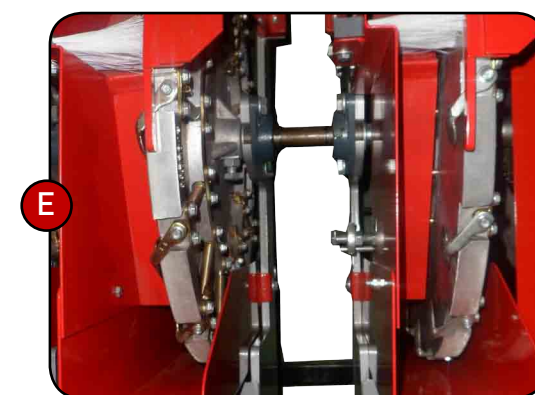

# Сажалка для лука

Высокая точность и производительность.

Сажалка JJBROCH предназначена для точной посадки лука и любых других луковичных семян. Разработанная система захвата семян при помощи автономных ложечных зажимов разного диаметра, позволяет производить посадку любого типа луковиц.

А. Комплект ложечных зажимов для луковичных семян разных фракций.

В. Звёздочки для регулирования густоты посадки в рядке.

С. . Закрывание борозды прикатывающими колёсами (опция).

Д. . Приводные колёса регулируемые по высоте для посадки на гребне и адаптации к любым схемам (опция)

Е. Высевающие диски и система захвата семян, обеспечивающие точность и аккуратность посадки.

Ф. Передние сошники, регулируемые по высоте, для выбора глубины заделки.

Технические характеристики	BUL-2	BUL-3	BUL-4	BUL-5	BUL-6	BUL-7	BUL-8
Количество рядков	2	3	4	5	6	7	8
Междурядье (см)	20	20	20	20	20	20	20
Объем бункера (л)	100	185	280	350	450	525	600
Производительность (8 часов)	1 Ha	1,5 Ha	2 Ha	2,5 Ha	3 Ha	1,2 Ha	2,2 Ha
Вес (kg)	250	375	560	720	840	875	960
Мощность трактора (л.с.)	40	55	70	75	80	85	90