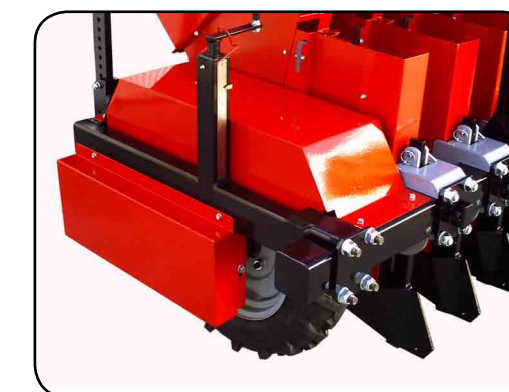

# Сажалка для лука

Высокая точность и производительность.

Сажалка JJBROCH предназначена для точной посадки лука и любых других луковичных семян. Разработанная система захвата семян при помощи автономных ложечных зажимов разного диаметра, позволяет производить посадку любого типа луковиц.

А. Комплект ложечных зажимов для луковичных семян разных фракций.

В. Звёздочки для регулирования густоты посадки в рядке.

С. . Закрывание борозды прикатывающими колёсами (опция).

Д. . Приводные колёса регулируемые по высоте для посадки на гребне и адаптации к любым схемам (опция)

Е. Высевающие диски и система захвата семян, обеспечивающие точность и аккуратность посадки.

Ф. Передние сошники, регулируемые по высоте, для выбора глубины заделки.

Технические характеристики	BUL-2	BUL-3	BUL-4	BUL-5	BUL-6	BUL-7	BUL-8
Количество рядков	2	3	4	5	6	7	8
Междурядье (см)	20	20	20	20	20	20	20
Объем бункера (л)	100	185	280	350	450	525	600
Производительность (8 часов)	1 Ha	1,5 Ha	2 Ha	2,5 Ha	3 Ha	1,2 Ha	2,2 Ha
Вес (kg)	250	375	560	720	840	875	960
Мощность трактора (л.с.)	40	55	70	75	80	85	90